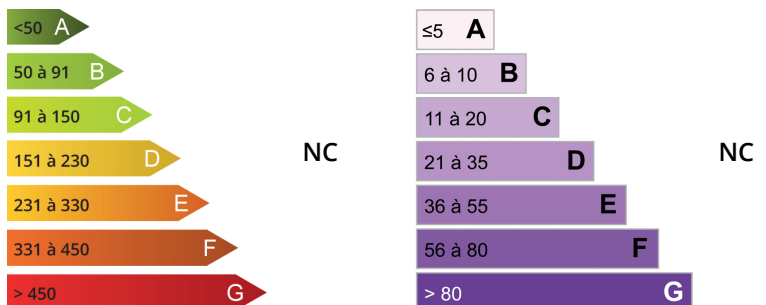

Un nouveau regard sur l'immobilier

MAISON / VANNES / 110 M2

469 000 € H.A.I*

REF : MLPM

DESRIPTIF

La Madeleine -Proche des commerce et à 10 minute à pied du centre ville. Rare en centre ville ! Maison d'architecte design, composé au RDC d'une entrée, d'une belle pièce à vivre avec cuisine ouverte, une suite parentale avec salle d'eau et dressing, buanderie, wc. A l'étage : 3 chambres, sde, wc. 2 places de parking, local à vélos et rangement. Orientation ouest sur le jardin. Honoraires inclus à la charge du vendeur. Honoraires à la charge de l'acquéreur : Pourcentage des honoraires : %En co-propriété : 0

DESRIPTIF DETAILLE

Surface	110 m2	Surface séjour	35 m2
Surface hab.	110 m2	Terrasse(s)	OUI
Pièce(s)	5	Exposition	Ouest
Chambre(s)	4	Parking(s)	OUI
Bains/Douches	1		
Toilettes	2		
Honoraires	0,00 %		

CONSOMMATION ENERGETIQUE EMISSION GES

Consommation énergétiques pour le chauffage, la production l'eau chaude sanitaire, et le refroidissement
Indice de mesure : kWhEP/m2/an

Emission de gaz à effet de serre pour le chauffage, la production l'eau chaude sanitaire, et le refroidissement
Indice de mesure : kgCO2/m2/an